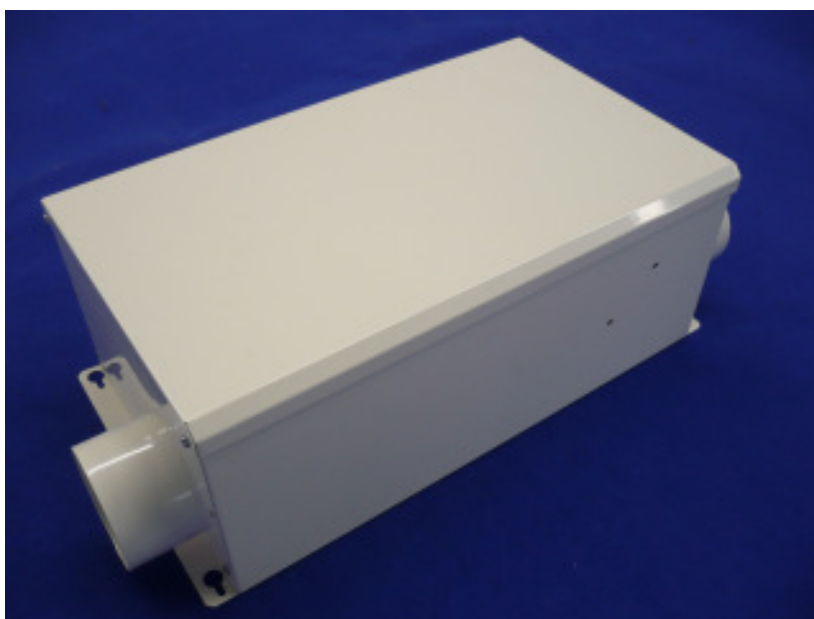

ELAIR F

Nechte Váš byt dýchat a budete v něm "jako doma"

Dokonale řízené větrání v místnosti bez ztráty tepla

Oblasti použití:

Přetlakové provětrávací zařízení Elair -F je určeno pro byty a domy bez půdy s el.topným tělískem (250W) pro přehřátí přívodního vzduchu, s maximálním průtokem 108 m³/h.

Princip zařízení:

Přetlakové provětrávací zařízení Elair -F je určeno pro byty a domy bez půdy s el.topným tělískem (250W) pro přehřátí přívodního vzduchu, s max. průtokem 108 m³/h; zařízení přivádí do prostor takové množství vzduchu, které nenarušuje tepelnou pohodu.